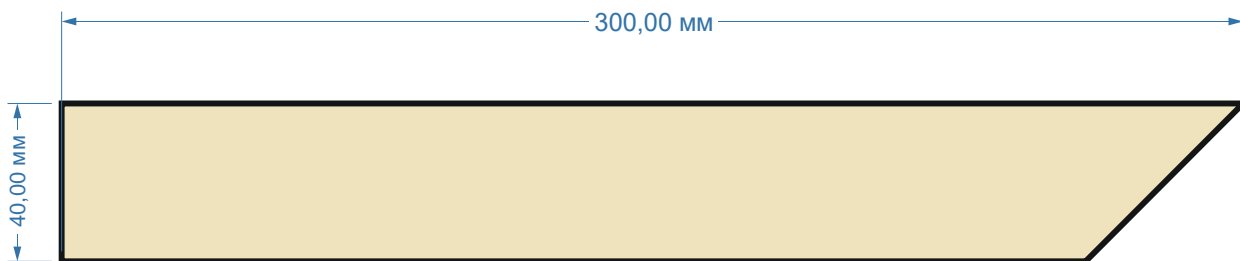

Для чего нужны фасадные боссажи

Боссажи для фасада представляют собой прямоугольные плиты, имитирующие старинную каменную кладку. Иногда их также называют рустами. Они крепятся на фасаде при помощи специального клеевого состава или монтажной пены. Боссажи, выполненные из современных материалов, почти невесомы, а значит, не создают дополнительную нагрузку на стены и фундамент.

Фасадные боссажи используются для:

- отделки углов;
- обрамления окон;
- выделения дверных проемов.
-

Боссажи для фасада преобразуют внешний вид здания: с этим элементом декора оно кажется более прочным и надежным. Они отлично сочетаются с другой лепниной, оформленной идентичным образом. Русты могут иметь простую или фигурную фаску – в зависимости от того, какой стиль оформления экстерьера выбран.

BC-1 (300*1000*300)*40

BC-2 (400*1000*400)*40